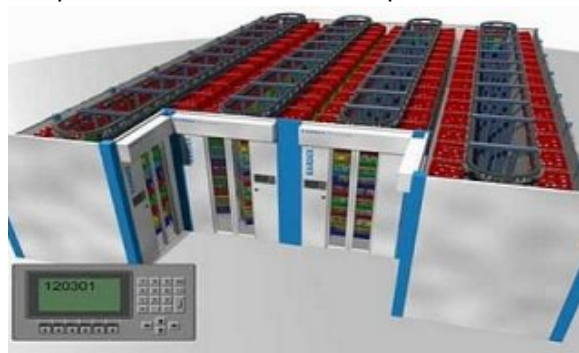

Visite du centre Leclerc

- Actualité - Action culturelle : année 2014/2015 -

Copyright © Lycée Porte de Normandie - Tous droits réservés

Le mardi 3 février 2015, la classe de CAP ECMS 2 s'est rendue au centre Leclerc de St Pierre les Elbeuf (76). Madame Grohin, responsable de la communication, nous a accueillis pour nous présenter son établissement.

Après un rapide historique, nous avons visité le magasin, les laboratoires de la boulangerie-pâtisserie. Nous avons également fait le tour des réserves.

La visite s'est poursuivie au Drive de Leclerc. Nous avons pu voir comment était organisé ce type de commerce. Mme Grohin nous a montré comment se déroulait la préparation de commande du client, jusqu'au chargement dans la voiture de celui-ci.

Nous vous invitons à consulter les documents joints pour en savoir davantage.

Le diaporama de présentation	Un questionnaire
	

```
<div style='width:320px;height:240px;margin:0 auto;overflow:hidden;' class='video_placeholder' ><video
src="sites/porte-normandie-lyc.spip.ac-rouen.fr/IMG/flv/kardex_horizontal.flv" height="240" width="320"
poster="sites/porte-normandie-lyc.spip.ac-rouen.fr/local/cache-vignettes/L320xH192/premiere_videokardex2-e56c0.j
pg" class="video-jwplayer" data-player="{
file:'sites/porte-normandie-lyc.spip.ac-rouen.fr/IMG/flv/kardex_horizontal.flv', height:240, width:320, wmode:
'window',
image:'sites/porte-normandie-lyc.spip.ac-rouen.fr/local/cache-vignettes/L320xH192/premiere_videokardex2-e56c0.jp
g', controlbar: 'bottom', dock: 'false', autostart: false, 'viral.onpause': 'false', 'viral.oncomplete': 'false',
'viral.allowmenu': 'false' }" >
```